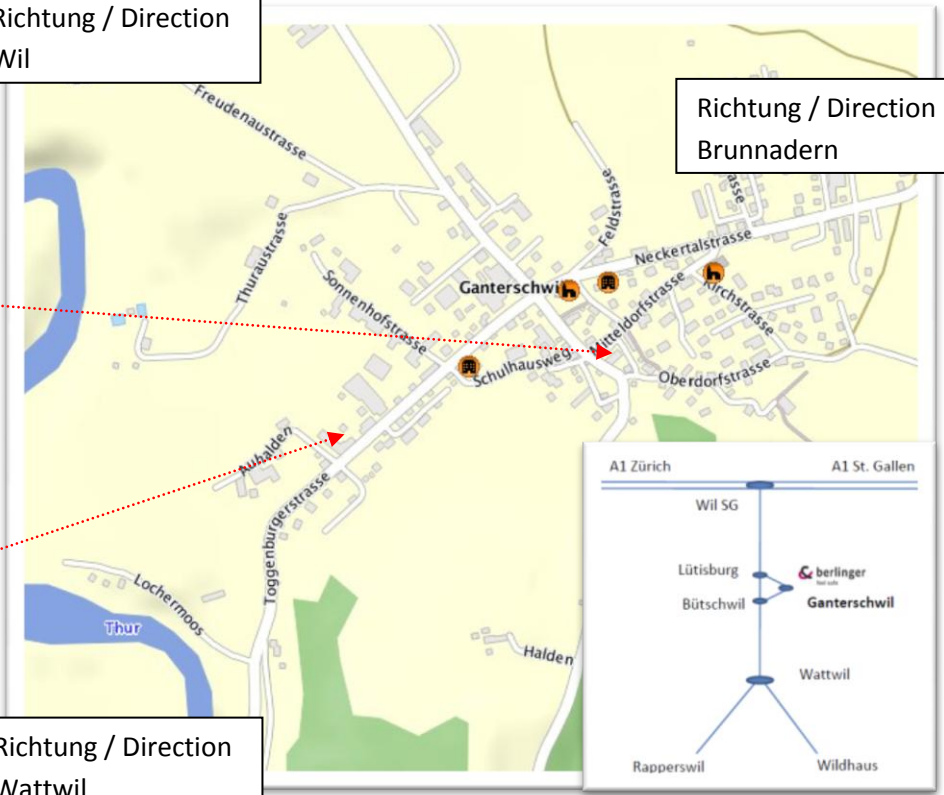

Anfahrtsplan / Map

Administration:

Mitteldorfstrasse 2
9608 Ganterschwil
Schweiz

Anmeldung /
reception

Warenanlieferung/-Abholung

Delivery & pick up address

Toggenburgerstrasse 20
9608 Ganterschwil
Schweiz

Richtung / Direction
Wil

Richtung / Direction
Brunnadern

Richtung / Direction
Wattwil